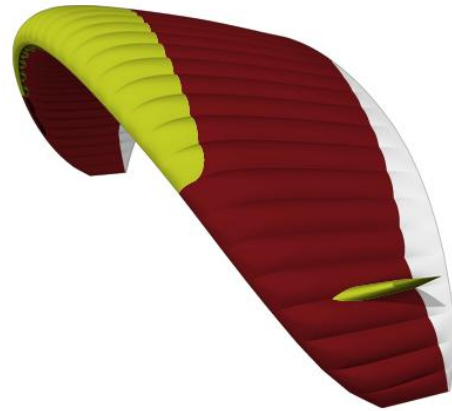

LES COULEURS POUR ALPHA 6

bordeaux