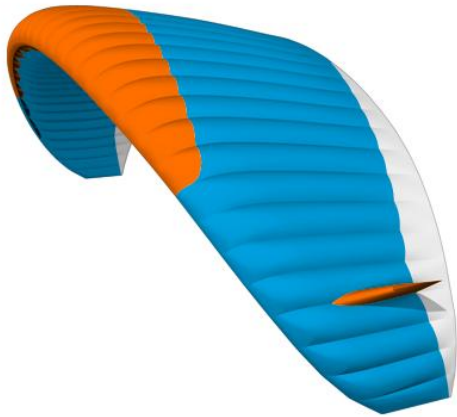

LES COULEURS POUR ALPHA 6

azur